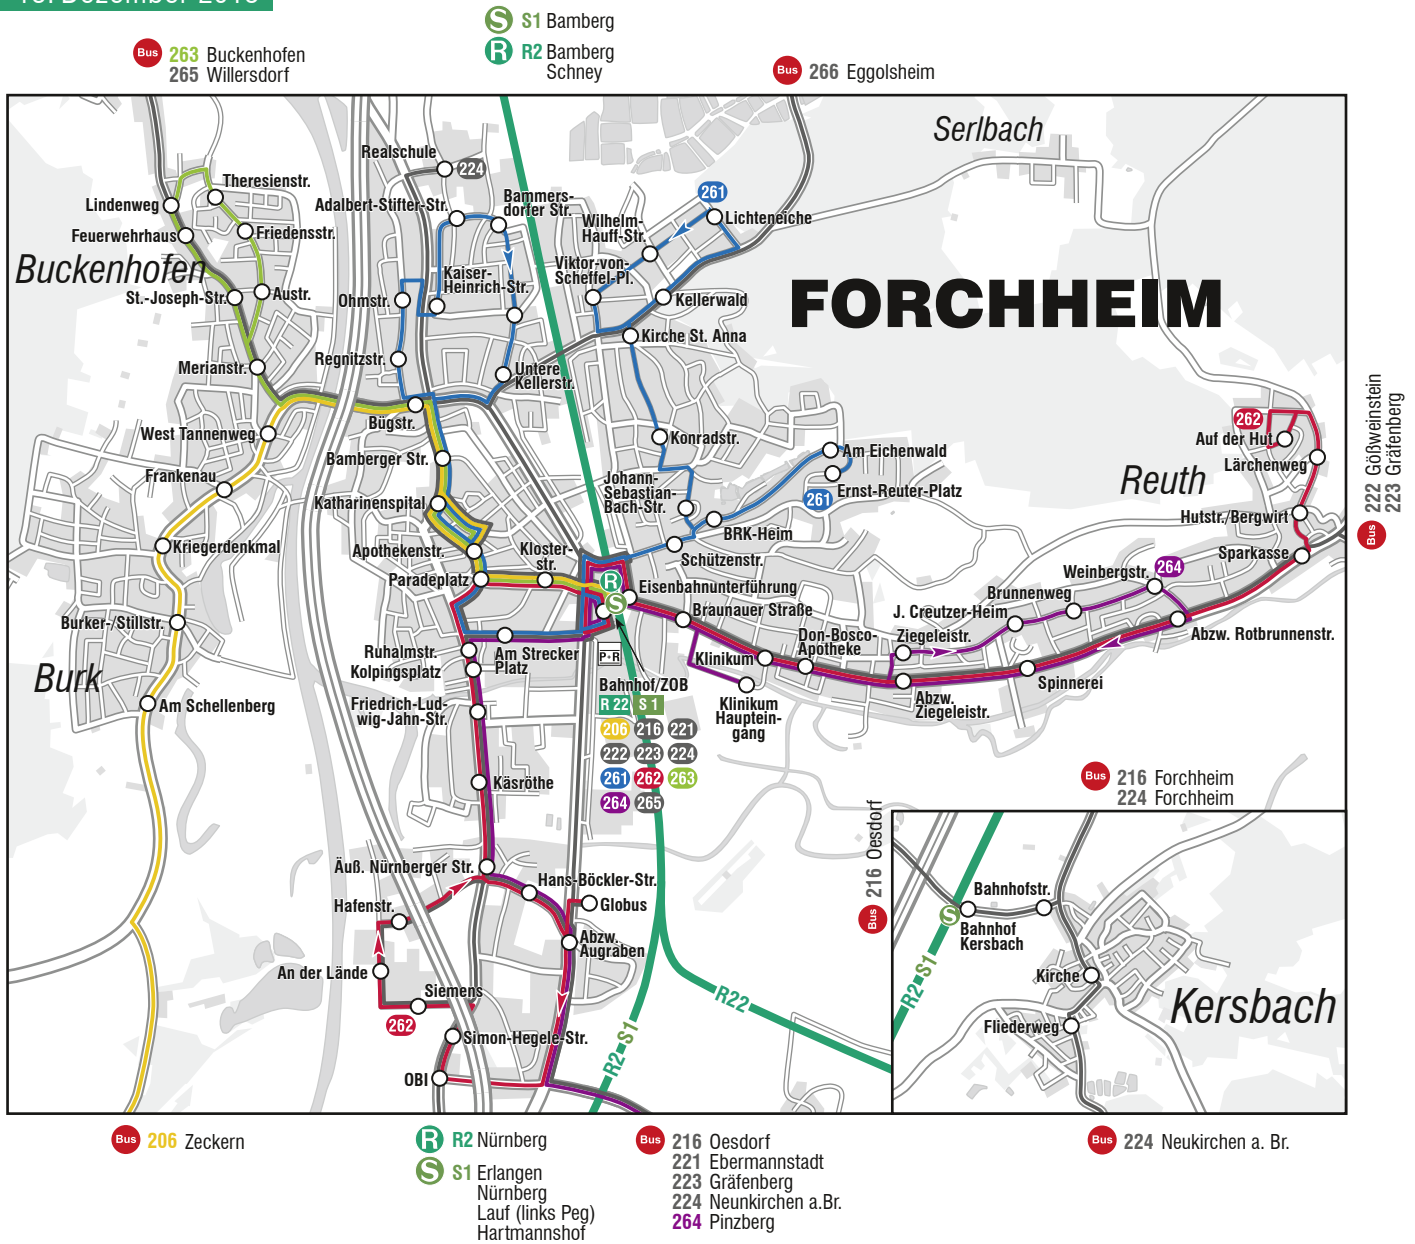

Stand: 13. Dezember 2015

**R 2** Nürnberg - Fürth - Erlangen - Forchheim - Bamberg - Lichtenfels - Schney

**R 22** Forchheim - Ebermannstadt

**S 1** Hartmannshof - Lauf (links Peg) - Nürnberg - Fürth - Erlangen - Forchheim - Bamberg

**P-R** Park & Ride - Anlage

**206** ZOB/Bahnhof - Paradeplatz - Burk (- Zeckern)

**261** Stadtverkehr: Lichteiche - ZOB/Bahnhof - Paradeplatz - Forchheim Nord

**262** Stadtverkehr: Reuth - ZOB/Bahnhof - Paradeplatz - Forchheim Süd

**263** Stadtverkehr: ZOB/Bahnhof - Paradeplatz - Buckenhofen

**264** Stadtverkehr: Mayer-Franken-Straße - Klinikum - ZOB/Bahnhof - Paradeplatz - Pinzberg

**216** Forchheim - Bhf Kersbach - Hausen - Heroldsbach - Oesdorf

**265** Forchheim - Buckenhofen - Hallerdorf - Willersdorf

**266** Forchheim - Bammerdorf - Eggolsheim

**Bus 206** Zeckern

**R 2** Nürnberg

**Bus 216** Oesdorf

**Bus 224** Neukirchen a. Br.

**S 1** Erlangen  
Nürnberg  
Lauf (links Peg)  
Hartmannshof